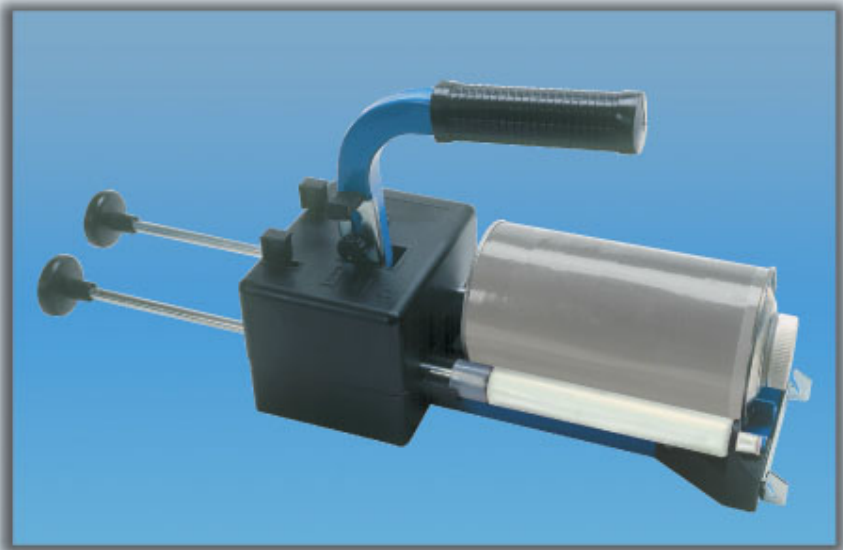

MOD. 2000 ITALIA

DOSATORE MANUALE, PORTATILE, PER CARTUCCE DA 2 KG. CON UN DIAMETRO DI 99 MM. PER UNA LUNGHEZZA DI 188 MM. E TUBETTO CATALIZZATORE CON DIAMETRO DI 24 MM. E LUNGHEZZA DI 178 MM. VIENE FORNITO CON APPOSITO ADATTATORE DA 1,5 KG. DIAMETRO 84 MM. PERCENTUALI DI CATALIZZATORE REGOLABILE DA 1% A 3%. CONFEZIONE 1 PEZZO OGNI SCATOLA. PESO NETTO KG. 2,7.

PORTABLE MANUAL DISPENSER FOR 2KG CARTRIDGES 99MM IN DIAMETER AND 188MM IN LENGTH, AND CATALYST TUBES 24MM IN DIAMETER AND 178MM IN LENGTH. COMES WITH A SPECIAL ADAPTER FOR 1.5KG CARTRIDGES WITH A DIAMETER OF 84MM. THE PERCENTAGE QUANTITY OF CATALYST CAN BE ADJUSTED FROM 1% TO 3%. PACKAGING: 1 ITEM EACH BOX. NET WEIGHT 2.7KG.

MANUELLE, TRAGBARE DOSIERVORRICHTUNG FÜR 2 KG-EINSATZE MIT 99 MM DURCHMESSER, 188 MM LANGE UND KATALYSATORROHR MIT 24 MM DURCHMESSER UND 178 MM LANGE. WIRD MIT SPEZIELLEM 1,5 KG-ADAPTER, 84 MM DURCHMESSER GELIEFERT. KATALYSATORPROZENTSATZE EINSTELLBAR VON 1% BIS 3%. PACKUNG 1 STÜCK PRO KARTON. NETTOGEWICHT 2,7 KG.

DISTRIBUTEUR MANUEL ET PORTABLE. IL S'UTILISE AVEC DES CARTOUCHES DE MASTIC DE 2 KG, DIAMÈTRE DE 99 MM, LONGUEUR 188 MM ET TUBE CATALYSEUR DIAMÈTRE 24 MM, LONGUEUR 178 MM. IL EST ÉQUIPÉ D'UN ADAPTATEUR DE 1,5 KG, DIAMÈTRE 84 MM. LE POURCENTAGE DU CATALYSEUR EST RÉGLABLE DE 1% A 3%. CONDITIONNEMENT : 1 PIÈCE PAR EMBALLAGE. POIDS NET : 2,7 KG.